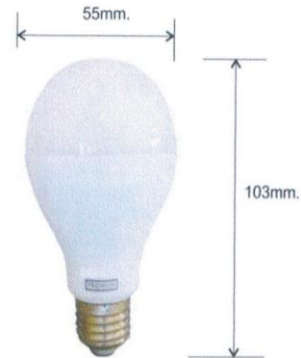

3w.

SPECIFICATION (ข้อมูลจำเพาะ)

5w.

รายการสินค้า	หลอดไฟ LED BULE	หัว E27
ขนาด(กว้าง x สูง) mm	58 x 108	
กำลังไฟ (วัตต์)	5W	
แบบหัว	E27	
ความสว่าง(ลูเมน)	404 lm	
อุณหภูมิสี (เคลวิน)	5500 -6000 K	
สีของแสง	เดย์ไลท์	
ความถูกต้องของสี (RA)	> 80	
องศาแสง	160 °	
รับประกันสินค้า	1 ปี	

5w.

มอก.1955-2551

หลอด LED Bulb 5w., 7w.

หัวE27

รุ่น Premium

SPECIFICATION (ข้อมูลจำเพาะ)

5w.

รายการสินค้า	หลอดไฟ LED Bulb	รุ่น พรีเมียม
ขนาด(กว้าง x สูง) mm	55x103 มม.	
ระบบไฟ(โวลต์)	AC 85-265 โวลต์	
กำลังไฟ (วัตต์)	5 วัตต์	
แบบหัว	E27	
ความสว่าง(ลูเมน)	500 ลูเมน	
อุณหภูมิสี (เคลวิน)	6000 - 6500 / 2700 - 3000	
สีของแสง	เดย์ไลท์ / วอร์มไวท์	
ความถูกต้องของสี (RA)	> 80	
ค่าประกอบกำลังไฟฟ้า (PF)	>0.60	
องศาแสง	160 °	
รับประกันสินค้า	2 ปี	

5w.

SPECIFICATION (ข้อมูลจำเพาะ)

7w.

รายการสินค้า	หลอดไฟ LED Bulb	รุ่น พรีเมียม
ขนาด(กว้าง x สูง) mm	68 x 115 มม.	
ระบบไฟ(โวลต์)	AC 85-265 โวลต์	
กำลังไฟ (วัตต์)	7 วัตต์	
แบบหัว	E27	
ความสว่าง(ลูเมน)	700 ลูเมน	
อุณหภูมิสี (เคลวิน)	6000 - 6500 / 2700 - 3000	
สีของแสง	เดย์ไลท์ / วอร์มไวท์	
ความถูกต้องของสี (RA)	> 80	
ค่าประกอบกำลังไฟฟ้า (PF)	>0.60	
องศาแสง	160 °	
รับประกันสินค้า	2 ปี	