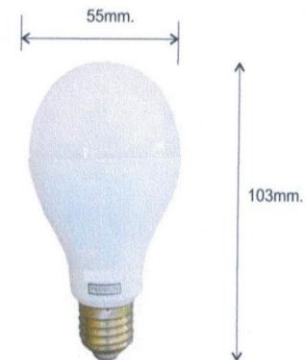

3w.

SPECIFICATION (ข้อมูลจำเพาะ)

5w.

รายการสินค้า	หลอดไฟ LED BULE	หัว E27
ขนาด(กว้าง x สูง) mm	58 x 108	
กำลังไฟ (วัตต์)	5W	
แบบหัว	E27	
ความสว่าง(ลูเมน)	404 lm	
อุณหภูมิสี (เคลวิน)	5500 -6000 K	
สีของแสง	เดย์ไลท์	
ความถูกต้องของสี (RA)	> 80	
องศาแสง	160 °	
รับประกันสินค้า	1 ปี	

5w.

มอก.1955-2551

หลอด LED Bulb 5w., 7w.

หัวE27

รุ่น Premium

SPECIFICATION (ข้อมูลจำเพาะ)

5w.

รายการสินค้า	หลอดไฟ LED Bulb	รุ่น พรีเมียม
ขนาด(กว้าง x สูง) mm	55x103 มม.	
ระบบไฟ(โวลต์)	AC 85-265 โวลต์	
กำลังไฟ (วัตต์)	5 วัตต์	
แบบหัว	E27	
ความสว่าง(ลูเมน)	500 ลูเมน	
อุณหภูมิสี (เคลวิน)	6000 - 6500 / 2700 - 3000	
สีของแสง	เดย์ไลท์ / วอร์มไวท์	
ความถูกต้องของสี (RA)	> 80	
ค่าประกอบกำลังไฟฟ้า (PF)	>0.60	
องศาแสง	160 °	
รับประกันสินค้า	2 ปี	

5w.

SPECIFICATION (ข้อมูลจำเพาะ)

7w.

รายการสินค้า	หลอดไฟ LED Bulb	รุ่น พรีเมียม
ขนาด(กว้าง x สูง) mm	68 x 115 มม.	
ระบบไฟ(โวลต์)	AC 85-265 โวลต์	
กำลังไฟ (วัตต์)	7 วัตต์	
แบบหัว	E27	
ความสว่าง(ลูเมน)	700 ลูเมน	
อุณหภูมิสี (เคลวิน)	6000 - 6500 / 2700 - 3000	
สีของแสง	เดย์ไลท์ / วอร์มไวท์	
ความถูกต้องของสี (RA)	> 80	
ค่าประกอบกำลังไฟฟ้า (PF)	>0.60	
องศาแสง	160 °	
รับประกันสินค้า	2 ปี	